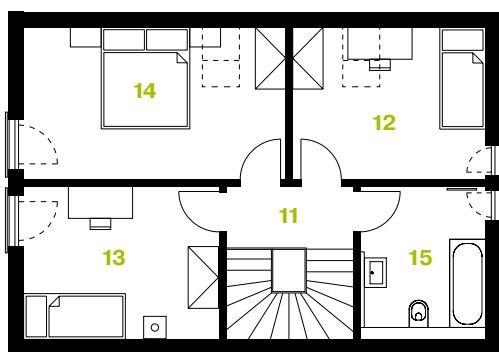

PŮDORYS PŘÍZEMÍ

PŮDORYS PATRA

PŘÍZEMÍ

01 zádveř	3,4 m ²
02 chodba	8,8 m ²
03 koupelna	5,0 m ²
04 technická místnost	5,1 m ²
05 obývací pokoj + kk	30,5 m ²

PATRO

11 chodba	3,1 m ²
12 pokoj	11,6 m ²
13 pokoj	11,5 m ²
14 pokoj	15,7 m ²
15 koupelna	6,7 m ²

Užitná plocha

Užitná plocha	101,4 m²
Zastavěná plocha	66,4 m ²
Půdorysné rozměry	9,6 x 6,8 m

VEXTA 101

PATROVÝ DŮM | 4+kk

POHLED P1

POHLED P2

POHLED P3

POHLED P4